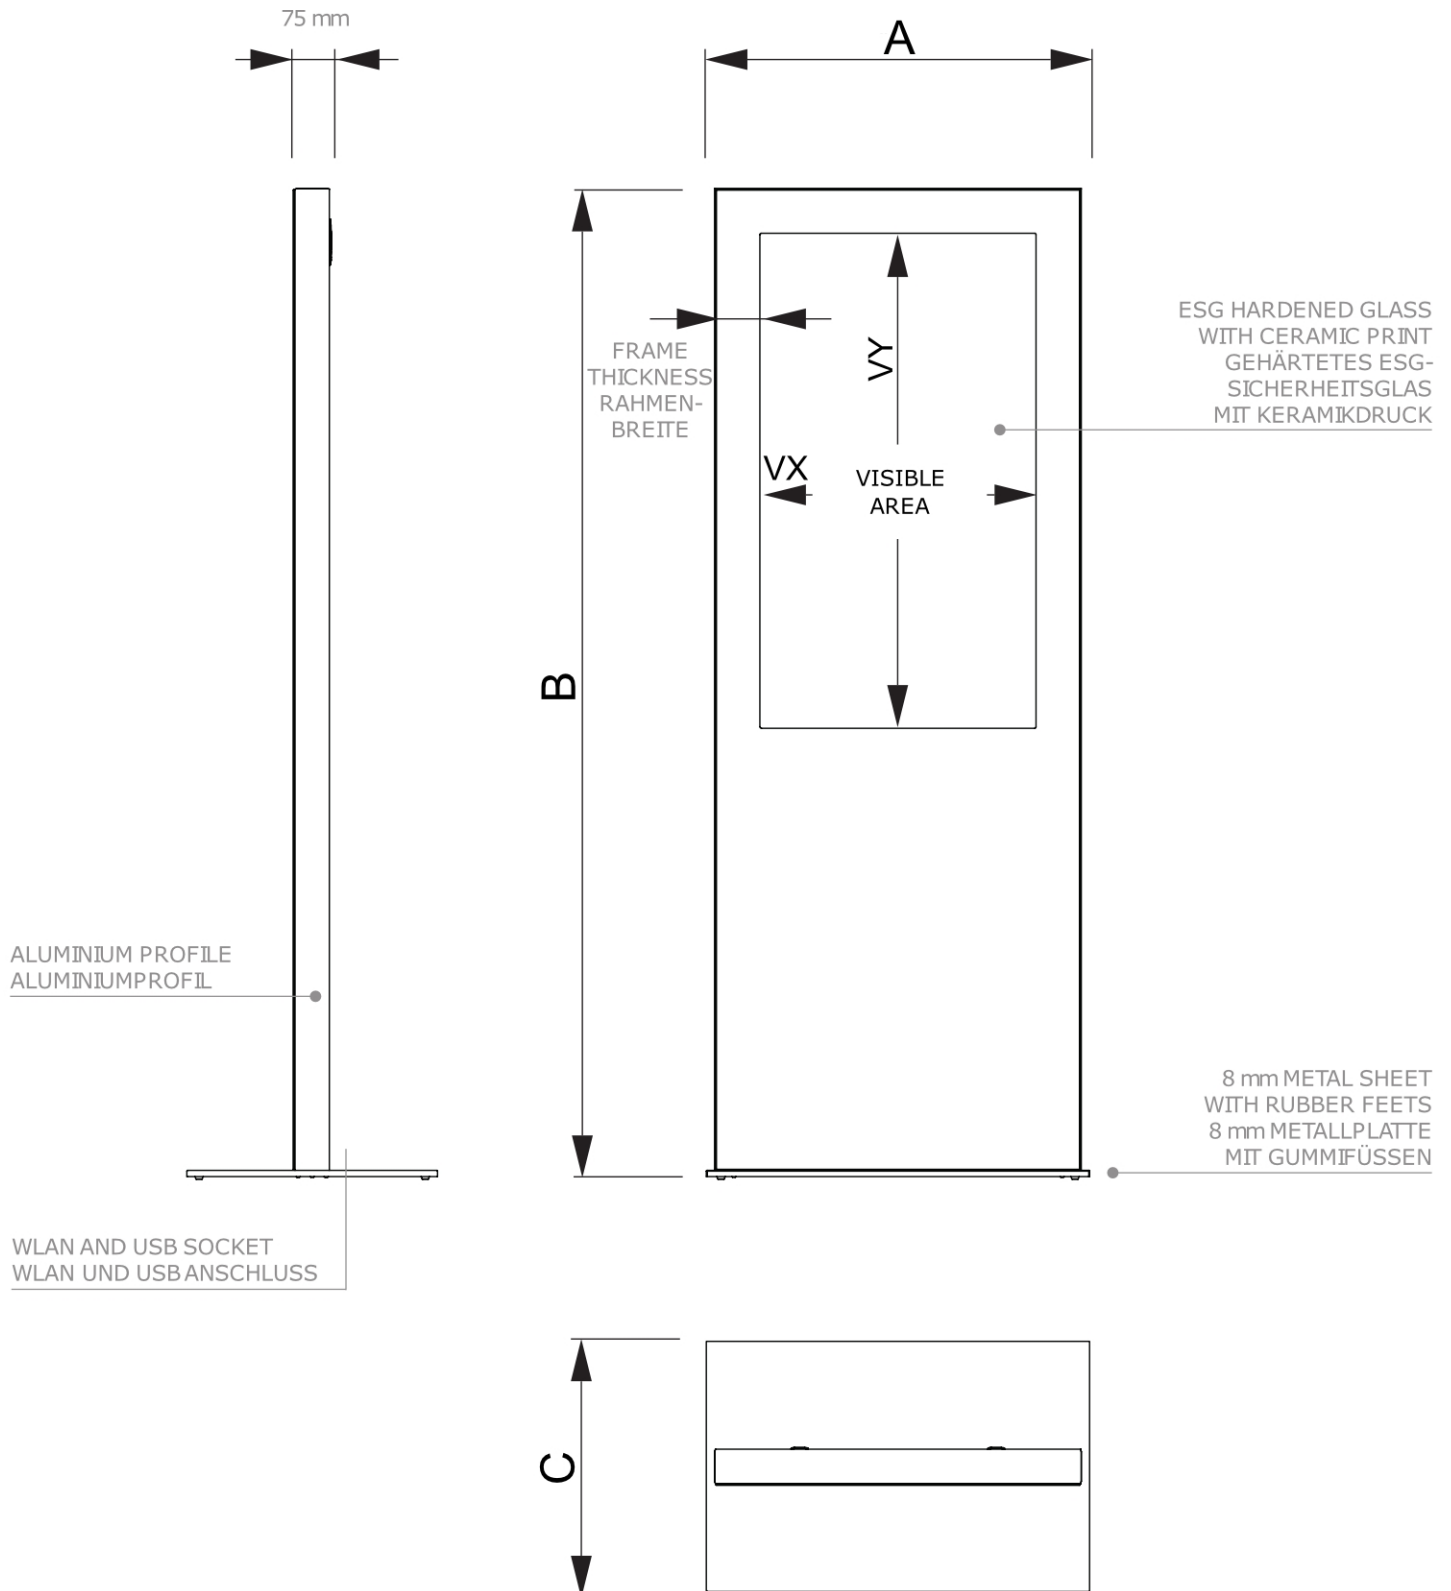

PRODUKT ARKUSZ

Totem Cyfrowy Slim 55" Tylko Mieszkanie

DISTOTEM55F

- Klasyczny projekt totemu cyfrowego
- Bezpieczne szkło hartowane do ochrony ekranu
- Możliwość zamontowania podstawy do podłogi w sposób niewidoczny

PRODUKT ARKUSZ

Totem Cyfrowy Slim 55" Tylko Mieszkanie

DISTOTEM55F

PRODUKT ARKUSZ

Totem Cyfrowy Slim 55" Tylko Mieszkanie

DISTOTEM55F

PODSTAWOWE INFORMACJE

SKU	Sizes (mm) (A x B x C)	Format (mm)	Widoczny rozmiar (mm) (VXxVY)	Rozstaw otworów (mm) (XxY)
DISTOTEM55F	873 x 2020 x 700	55"	-	-

Orientacja	Weight (kg)
Pionowy	91,00

MONITORUJ INFORMACJE

Typ monitora	Rozmiar LCD	Współczynnik proporcji	Rozdzielczość (px)	Kontrast	Wymiary monitora (mm) (WxHxD)
-	-	-	-	-	-

Odpowiedź (ms)	Nit (nt)	Godziny pracy	System operacyjny	System operacyjny	Folia dotykowa
-	-	-	-	Nie	Nie

Moc (W)
-

INFORMACJE O OPAKOWANIU

Pakowanie 1 (mm)	Pakowanie 2 (mm)	Pakowanie 3 (mm)
2026 x 1200 x 800	-	-

Ilość na palecie	Waga palety (kg)	Typ palety
1	123	EUR

WIĘCEJ INFORMACJI

Potwierdzona jakość produktów	EAN
Nie	8596052115288